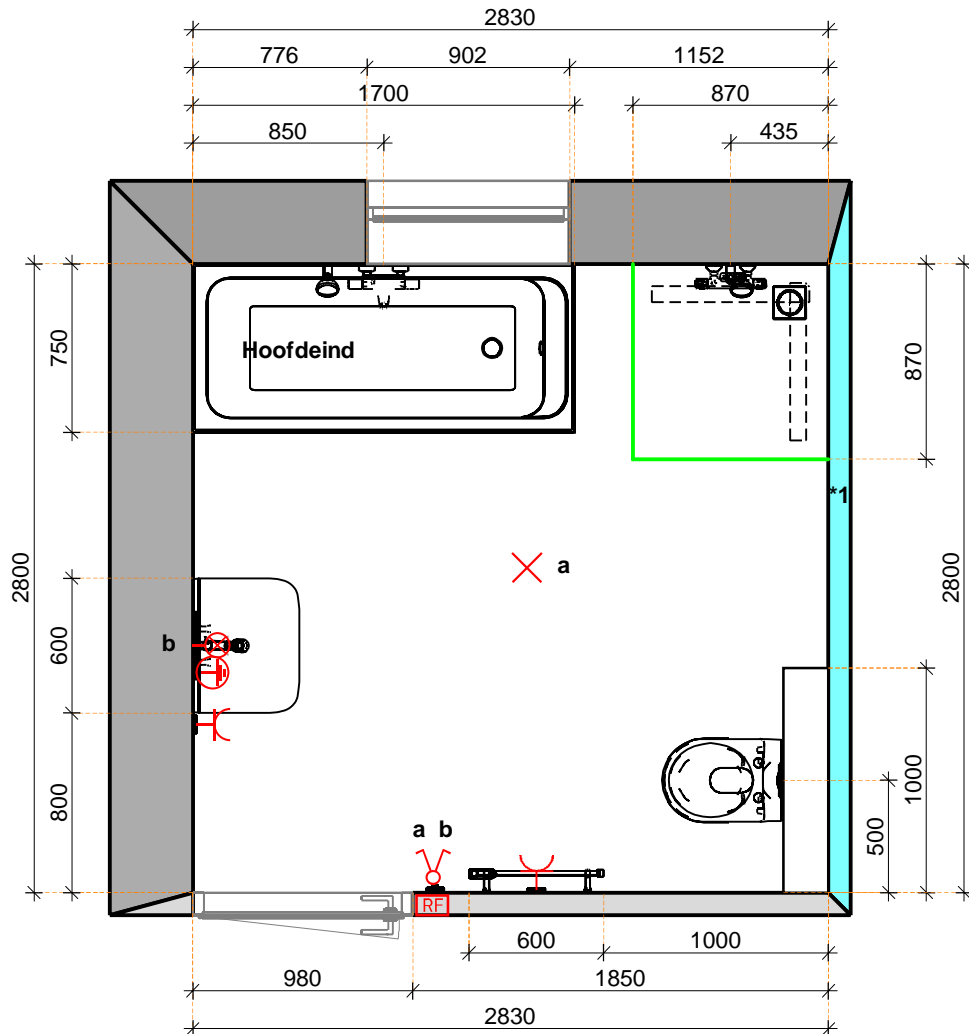

Vloer

6704 2^1kap woningen Brielle KV 41-43-45 Badkamer

Hoogte en posities sanitair +/- 15 mm.

De douchethermostaat MAG verplaatst worden op de donker grijze muur. Deze mag ook verplaatst worden naar blauw gearceerde muur (*1).

Wanneer er een inbouwthermostaat met wandarm en/of badset wordt aangeboden, moet de inbouwthermostaat altijd in een voorzetwand gerealiseerd worden. De wandarm en/of badset mag op de donkergrijze muur of op de blauw gearceerde muur geplaatst worden.

Hou er rekening mee, dat de voorzetwand niet op de positie geplaatst wordt, waar de drain moet komen te zitten.

Douchevloer tegeldikte verlaagd onder afschot richting doucheput, standaard afgewerkt met aluminium tegelstrip.

Bij het toepassen van een drain altijd i.c.m. een afschotprofiel, dan ook altijd een RVS tegelstrip aanbieden.

De (excentrische) drain mag gedraaid worden in het verlengde van de blauwe muur (*1)

Wel blijft de aansluiting op de positie waar de doucheput wordt geplaatst.

De elektrische radiator mag niet komen te vervallen. Wel mag er een andere elektrische radiator worden uitgezocht.

Toilethoogte ca. 430 mm vanaf de bovenkant tegelvloer tot bovenkant keramiek (excl. zitting)

De toiletcombinatie mag een kwartslag gedraaid worden

Er mogen GEEN bouwkundige nissen worden aangeboden. Alleen inbouwboxen met frame.

Verwerking wandtegel: Staand en recht boven elkaar tot onderkant plafond.