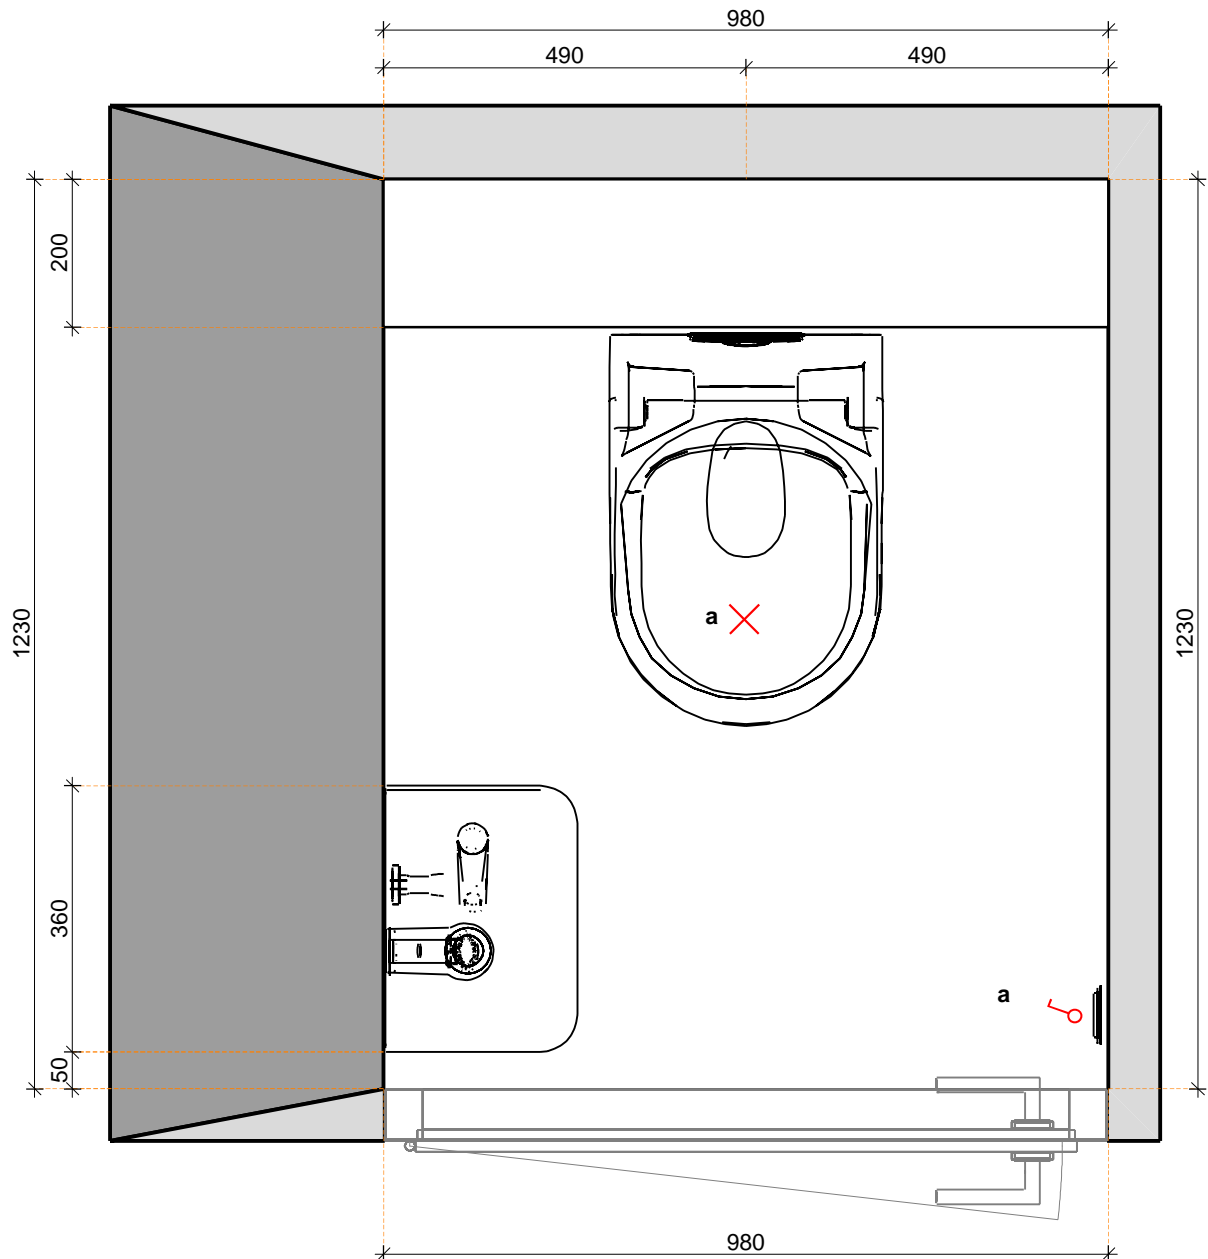

Vloer

6704 2^1kap woningen Brielle KV 41-43-45 Toiletruimte

Hoogtes en posities sanitair +/- 15 mm.

Wandkraan mag wel alleen met 1/2" muurplaat. GEEN inbouwdeel.

Toilethoogte ca. 430 mm vanaf de bovenkant tegelvloer tot bovenkant keramiek (excl. zitting)

Er mogen GEEN bouwkundige nissen worden aangeboden. Alleen inbouwboxen met frame.

Verwerking wandtegel: Staand en recht boven elkaar 1500 mm+
Daarboven afgewerkt met spuitwerk. Boven de wandtegels mag niet afgewerkt worden met een profiel.

**Nobel
Keuken & Bad**

Voor zorgeloos gemak

Maatvoering zijn bouwkundige ca. maten excl. tegelwerk. Aan deze tekeningen kunnen geen rechten worden ontleend.

Project:	6704 KV 41-43-45 Toiletruimte
Schaal:	1/10
Datum: 13-1-2026	Pagina 1