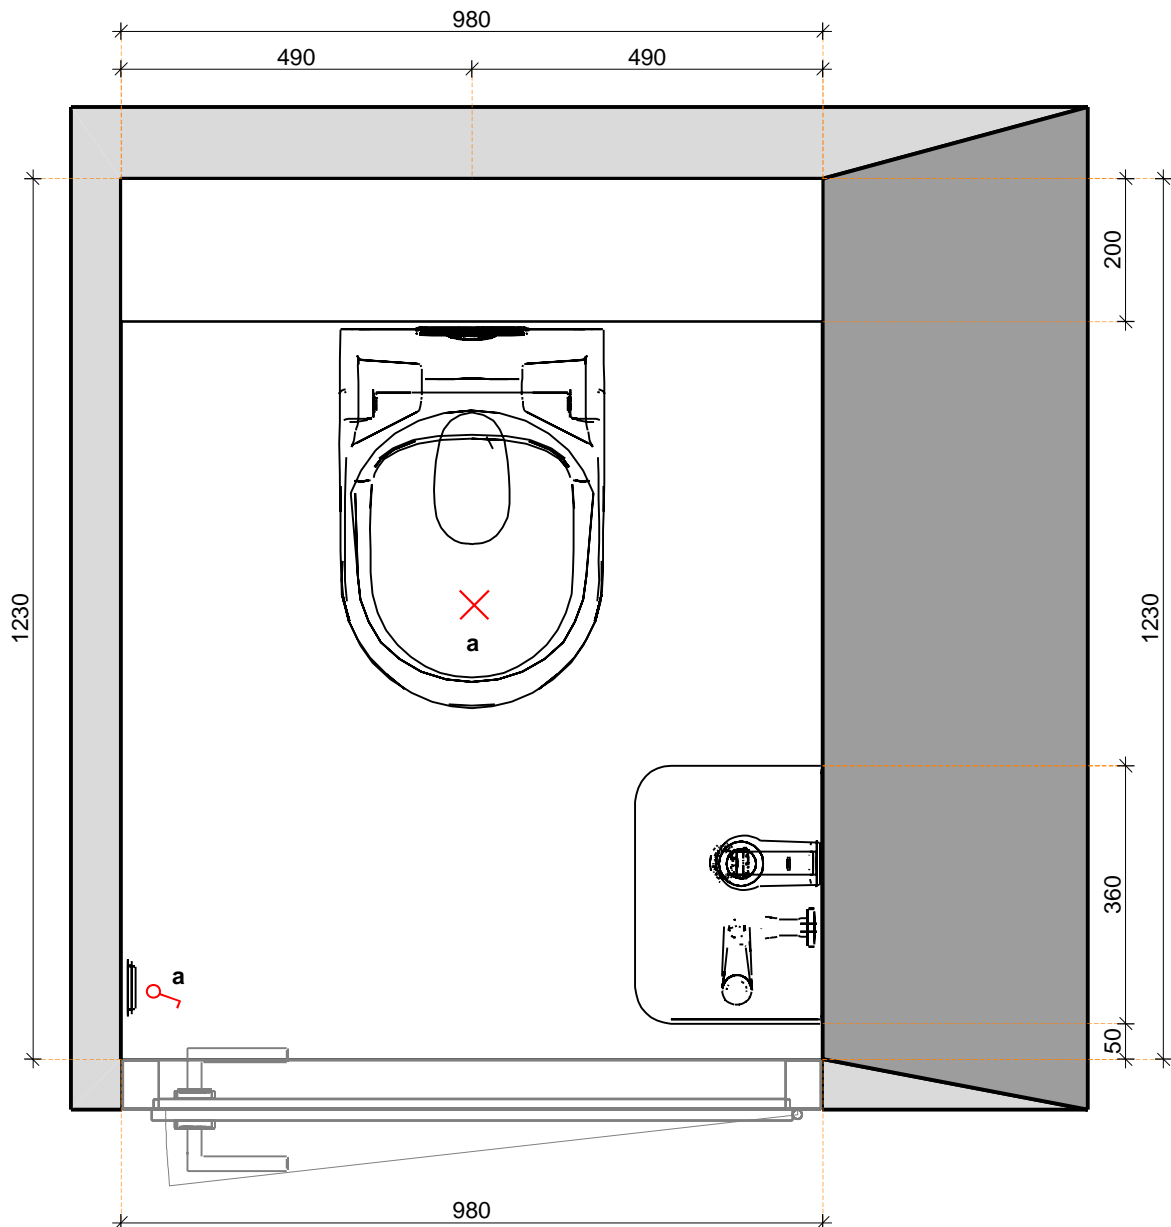

Vloer

6704 2[^]1kap woningen Brielle KV 42-44-46 Toiletruimte

Hoogtes en posities sanitair +/- 15 mm.

Wandkraan mag wel alleen met 1/2" muurplaat. GEEN inbouwdeel.

Toilethoogte ca. 430 mm vanaf de bovenkant tegelvloer tot bovenkant keramiek (excl. zitting)

Er mogen GEEN bouwkundige nissen worden aangeboden. Alleen inbouwboxen met frame.

Verwerking wandtegel: Staand en recht boven elkaar 1500 mm+
Daarboven afgewerkt met spuitwerk. Boven de wandtegels mag niet afgewerkt worden met een profiel.

Nobel
Keuken & Bad

Voor zorgeloos gemak

Maatvoering zijn bouwkundige ca. maten excl. tegelwerk. Aan deze tekeningen kunnen geen rechten worden ontleend.

Project:	6704 KV 42-44-46 Toiletruimte
Schaal:	1/11
Datum: 13-1-2026	Pagina 1