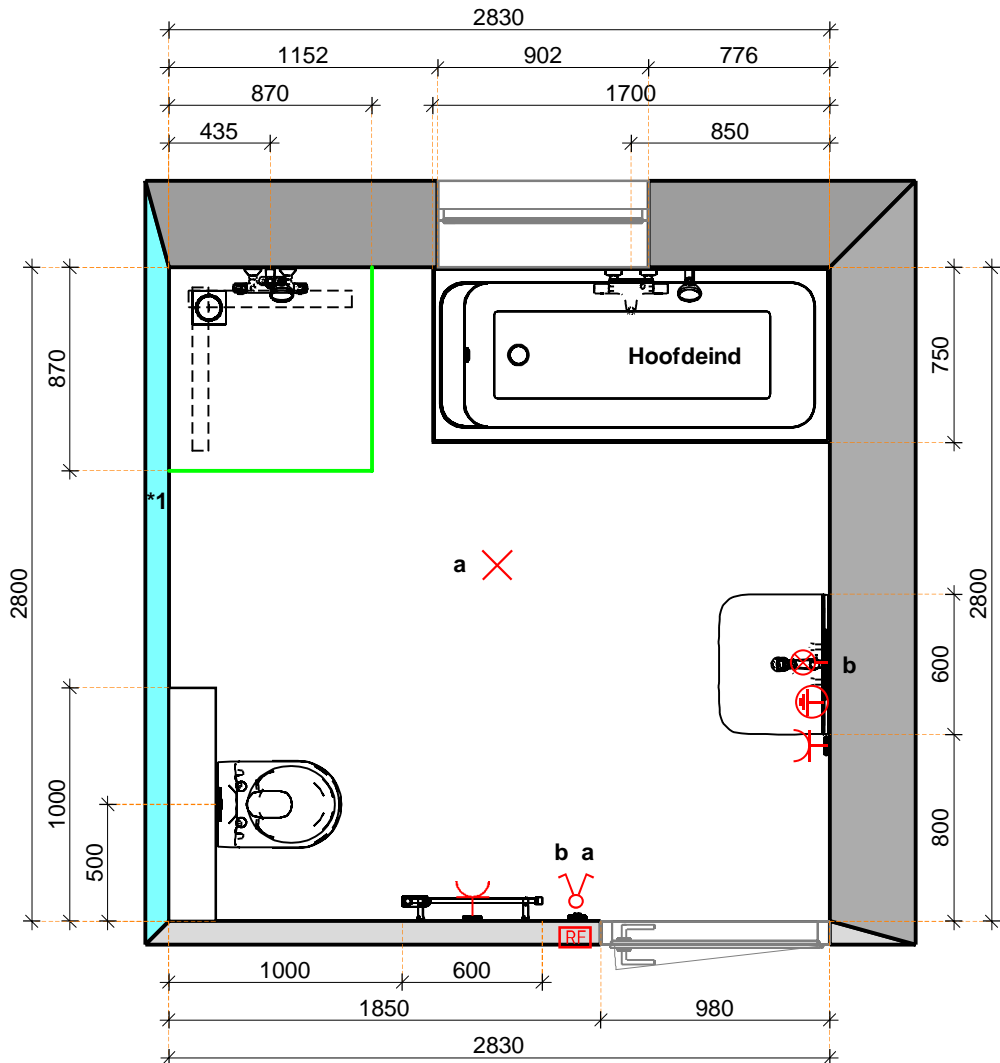

Vloer

6704 2^1kap woningen Brielle KV 42-44-46 Badkamer

Hoogte en posities sanitair +/- 15 mm.

De douchethermostaat MAG verplaatst worden op de donker grijze muur. Deze mag ook verplaatst worden naar blauw gearceerde muur (*1).

Wanneer er een inbouwthermostaat met wandarm en/of badset wordt aangeboden, moet de inbouwthermostaat altijd in een voorzetwand gerealiseerd worden. De wandarm en/of badset mag op de donkergrijze muur of op de blauw gearceerde muur geplaatst worden.

Hou er rekening mee, dat de voorzetwand niet op de positie geplaatst wordt, waar de drain moet komen te zitten.

Douchevloer tegeldikte verlaagd onder afschot richting doucheput, standaard afgewerkt met aluminium tegelstrip.

Bij het toepassen van een drain altijd i.c.m. een afschotprofiel, dan ook altijd een RVS tegelstrip aanbieden.

De (excentrische) drain mag gedraaid worden in het verlengde van de blauwe muur (*1)

Wel blijft de aansluiting op de positie waar de doucheput wordt geplaatst.

De elektrische radiator mag niet komen te vervallen en moet geplaatst worden. Wel mag er een andere elektrische radiator worden uitgezocht.

Toilethoogte ca. 430 mm vanaf de bovenkant tegelvloer tot bovenkant keramiek (excl. zitting)

De toiletcombinatie mag een kwartslag gedraaid worden

Er mogen GEEN bouwkundige nissen worden aangeboden. Alleen inbouwboxen met frame.

Verwerking wandtegel: Staand en recht boven elkaar tot onderkant plafond