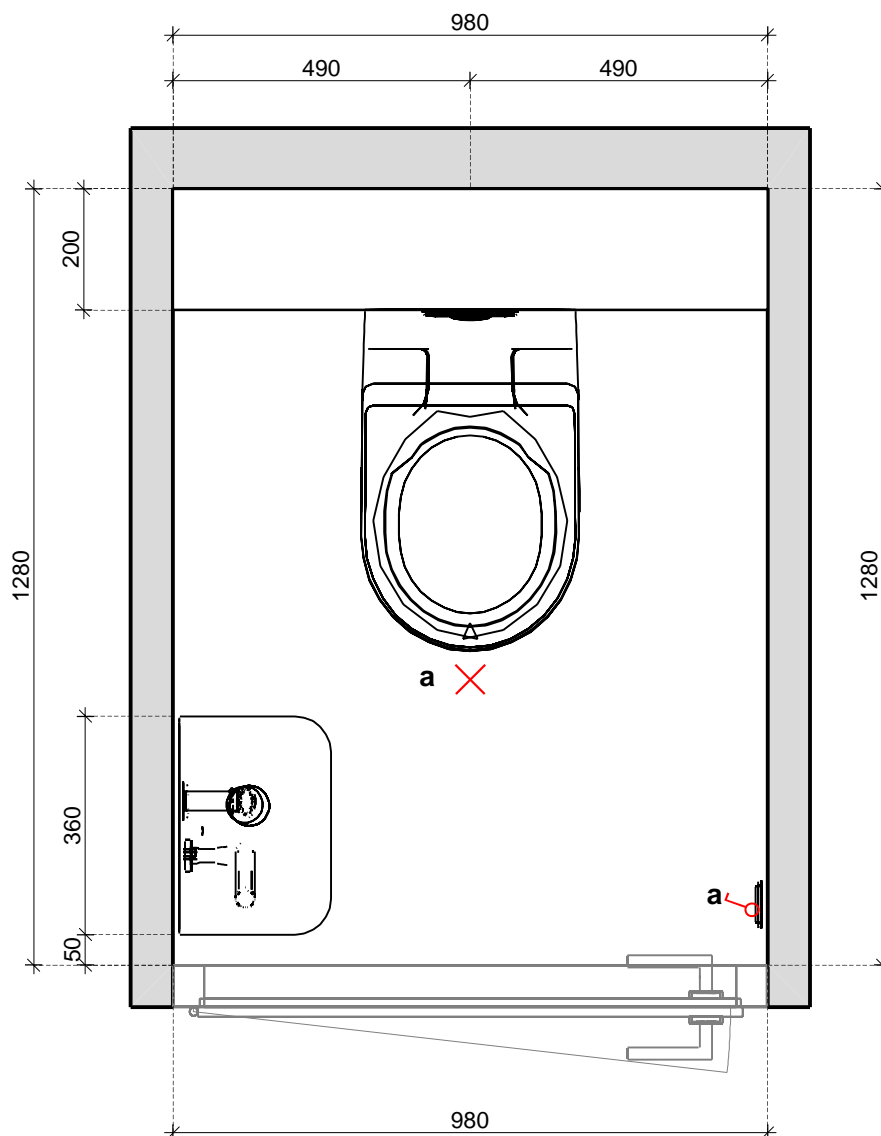

23 604 001 Eurosmart Badmengkraan

5

27 799 30E chroom

27 799 30E Tempesta 110 Badset

Vloer

6702 Rijwoningen Brielle KV 65 Toiletruimte

Hoogtes en posities sanitair +/- 15 mm.

Wandkraan is mogelijk alleen met muurplaat (geen inbouwdeel).