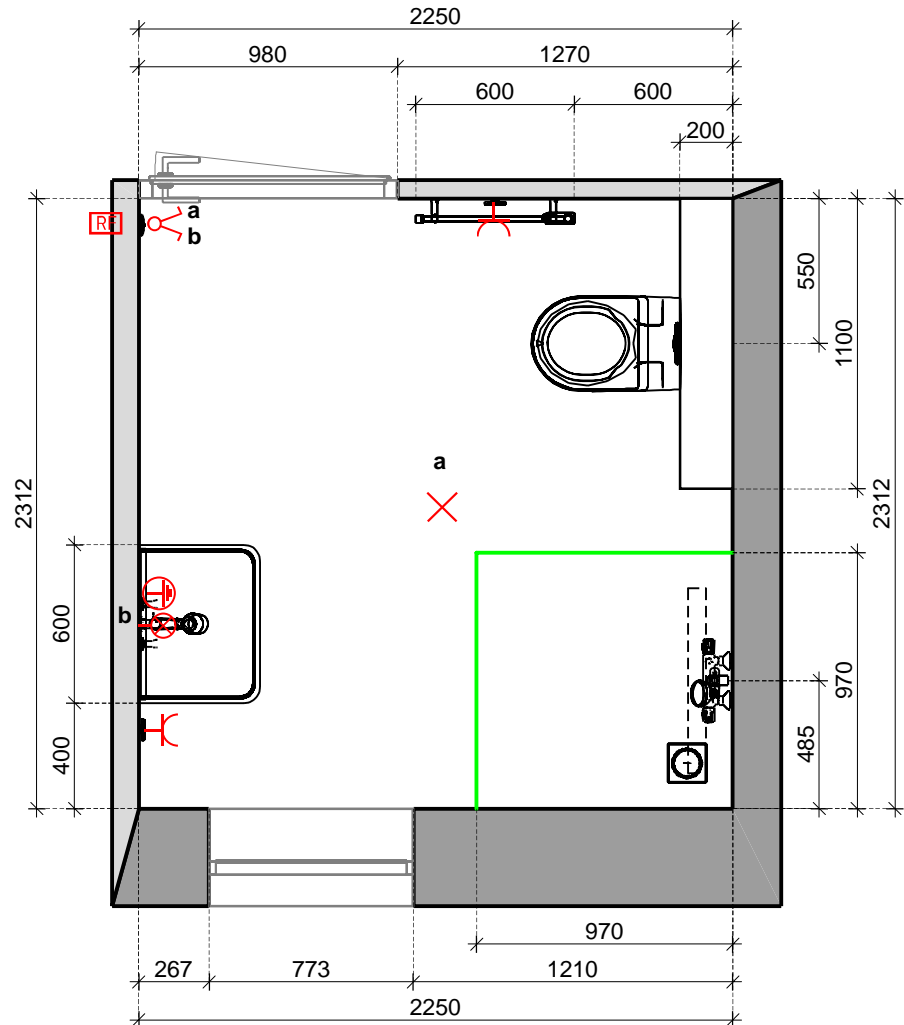

Vloer

6702 Rijwoningen Brielle KV 66-69-71 Badkamer

Hoogte en posities sanitair +/- 15 mm.

De aansluiting van de douchethermostaat kan NIET verplaatst worden.
Inbouwkranen t.b.v. de douche zijn NIET mogelijk Verplaatsen van de glijstangset is eventueel wel mogelijk.
De afmeting van de douchevloer kan wel aangepast worden.

Douchevloer tegeldikte verlaagd onder afschot richting doucheput, standaard afgewerkt met aluminium tegelstrip.

Altijd excentrische drain aanbieden i.c.m. een afschotprofiel en RVS tegelstrip. Aansluiting is altijd op de positie van waar nu de doucheput getekend staat. Drain kan NIET gedraaid worden.

De elektrische radiator mag NIET komen te vervallen en moet geplaatst worden.
Wel mag er een andere uitgezocht worden

De elektrische radiator mag wel verplaatst worden naar de muur waarde wastafel zit, hiervoor moet wel een extra stopcontact berekend worden.

Toilethoogte ca. 430 mm vanaf de bovenkant tegelvloer tot bovenkant keramiek (excl. zitting)
POSITE TOILET KAN NIET GEWIJZIGD WORDEN, hoogte wel.
(maatvoering voorzetwand inbouwreservoir mag wel gewijzigd worden)

Er mogen GEEN bouwkundige nissen worden aangeboden. Alleen inbouwboxen met frame.

Verwerking wandtegel: Staand en recht boven elkaar 1800 mm+. Vanuit hoek douche 2x 1500 mm+ breed, 2200 mm+ hoog. Daarboven afgewerkt met spuitwerk.
Boven de wandtegels mag niet afgewerkt worden met een profiel.