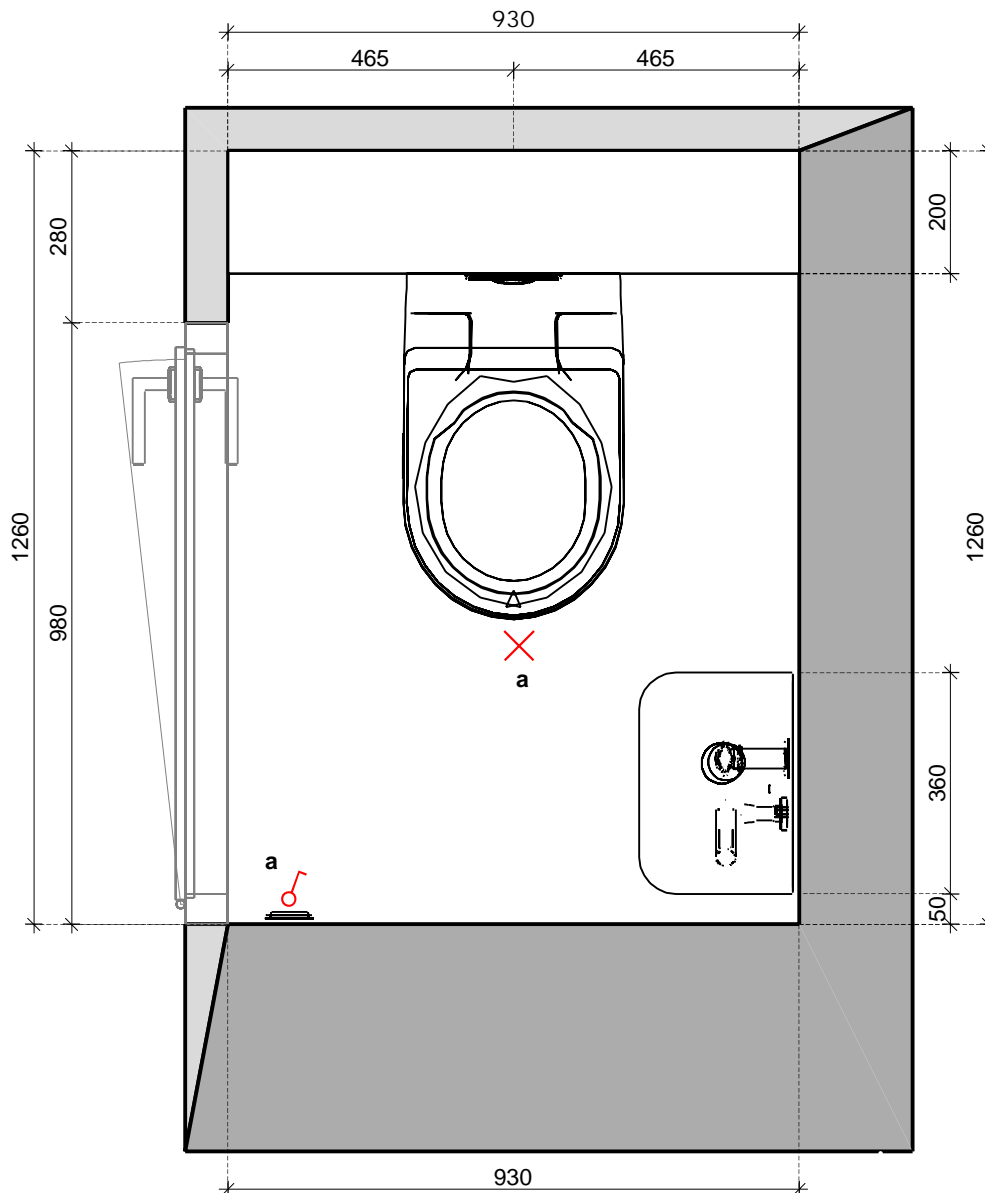

Vloer

6702 Rijwoningen Brielle KV 66-69-71 Toiletruimte

Hoogtes en posities sanitair +/- 15 mm.

Let op:

De afvoer en aansluiting water voor het fonteintje kan alleen in de uitsparing van 795 x 210 mm x 130 mm uit de hoek gerealiseerd worden.

Buiten dit vlak kan er niets worden aangesloten (zie ook dwarsdoorsnede pagina 4)

Wandkraan is NIET mogelijk

Toilethoogte ca. 430 mm bovenkant tegelvloer tot bovenkant keramiek (excl. zitting)

Er mogen GEEN bouwkundige nissen worden aangeboden. Alleen inbouwboxen met frame.

Verwerking wandtegel: Staand en recht boven elkaar 1200 mm+

Daarboven afgewerkt met spuitwerk. Boven de wandtegels mag niet afgewerkt worden met een profiel.