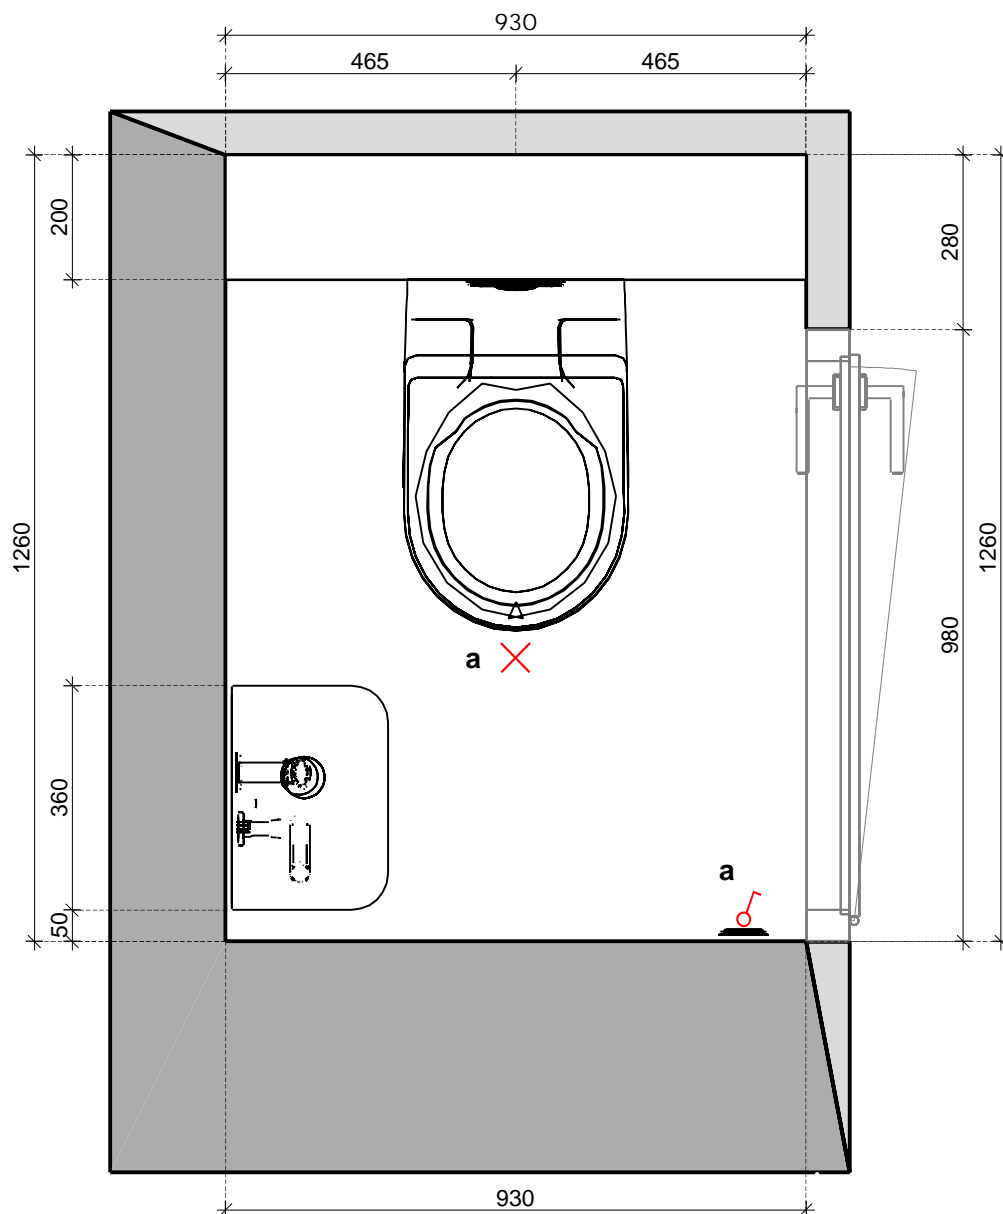

Vloer

6702 Rijwoningen Brielle KV 67-68-70-72 Toiletruimte

Hoogtes en posities sanitair +/- 15 mm.

Let op:

De afvoer en aansluiting water voor het fonteintje kan alleen in de uitsparing van 795 x 210 mm x 130 mm uit de hoek gerealiseerd worden.

Buiten dit vlak kan er niets worden aangesloten (zie ook dwarsdoorsnede pagina 4)

Wandkraan is NIET mogelijk

Toilethoogte ca. 430 mm bovenkant tegelvloer tot bovenkant keramiek (excl. zitting)

Er mogen GEEN bouwkundige nissen worden aangeboden. Alleen inbouwboxen met frame.

Verwerking wandtegel: Staand en recht boven elkaar 1200 mm+

Daarboven afgewerkt met spuitwerk. Boven de wandtegels mag niet afgewerkt worden met een profiel.

Nobel
Keuken & Bad

Voor zorgeloos gemak

Maatvoering zijn bouwkundige ca. maten excl. tegelwerk. Aan deze tekeningen kunnen geen rechten worden ontleend.

Project:	6702 KV 67-68-70-72 Toiletruimte
:	
Datum: 13-1-2026	Pagina 1